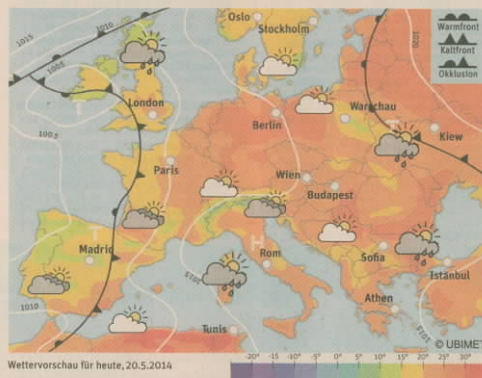

motorenfirma verdiente.

Damals lernte Michálek zwei wichtige künstlerische Weggefährten kennen, die ihn zeitlebens beeinflussen sollten: den Schriftsteller Bohumil Hrabal und den Grafiker Vladimír Boudník. Hrabal, der

Jahre im von Hrabal als „Damm zur Ewigkeit“ bezeichneten Trakt eines Hauses. Ein besonderes Anliegen waren Michálek Aufnahmen der jüdischen Friedhöfe von Prag, Marienbad, Sušice, Strakonice und Klatovy. In Salzburg gibt es vor allem Bil-

marsch der Soldaten des Warschauer Pakts in die Tschechoslowakei 1968 fotografieren. Freier Eintritt. (dog) *Salzburg, Literaturhaus, 19.30 Uhr, 0662/42 24 11, Ausstellung (bis 30. 6.): Mo-Do, 10-17 Uhr sowie bei Abendveranstaltungen*

schon La
Nationa
schaft g
von tie
nen un

Koordi
Margar

WETTER

derStandard.at/Wetter

Viel Sonne

Hoher Luftdruck bringt dem Alpenraum zunehmend sommerliches Wetter. In den meisten Regionen scheint von der Früh weg häufig die Sonne, einzelne Nebel- und Hochnebelfelder in den Becken und Tälern im Süden lösen sich rasch auf. Tagsüber bilden sich besonders im Berg- und Hügelland einige Quellwolken, Schauer gehen aber nur vereinzelt nieder. Im östlichen Flachland frischt teils lebhafter Südostwind auf und in den Nordalpen wird es leicht föhnig. 18 bis 27 Grad.

BIOWETTER

WETTERWERTE

	Rel. Luftfeuchte	Temp. 24 Stdn.	Tags. mitt.	Nachts. mitt.	Höchstwert**	Tiefstwert**	10-Jr. Durch.***	50-Jr. Durch.***	Gemessen am 19.5.2014
Wien	heiter	56%	21°	9°	30° (60)	5° (61)	16°	16°	14 Uhr MESZ
Innsbruck	heiter	32%	21°	9°	32° (53)	2° (68)	16°	15°	
Klagenfurt	st. bewölkt	43%	21°	7°	29° (71)	0° (52)	15°	14°	

	Di	Mi	Do	Fr	Sa
Wien	12° 25°	13° 27°	15° 28°	16° 27°	15° 25°
Bregenz	12° 25°	14° 28°	15° 28°	14° 21°	14° 24°
Eisenstadt	11° 24°	12° 26°	15° 28°	15° 28°	15° 24°
Graz	8° 24°	10° 26°	12° 28°	13° 28°	16° 24°
Innsbruck	10° 26°	11° 29°	13° 30°	14° 22°	13° 25°
Klagenfurt	8° 24°	9° 26°	11° 28°	12° 27°	12° 23°
Linz	10° 25°	12° 27°	13° 29°	14° 24°	13° 24°
Salzburg	9° 26°	12° 30°	13° 31°	14° 23°	11° 24°
St. Pölten	10° 25°	11° 26°	13° 28°	15° 26°	14° 24°

INTERNATIONAL

Sonne

Mondphasen

- 21.05.
- 28.05.
- 05.06.
- 13.06.

Runde 20

- 2 | X | 1 | X
- Fixspiele 1-
- kein x 13
- 1 x 12
- 19 x 11
- 147 x 10
- 78 x 5e

Torwette

- kein x 5 f
- kein x 4 f
- 7 x 3 f

Hattrick

Die Qu

kein Sect

JO

- 1 Joker
- 15 mal
- 120 mal
- 1.117 mal
- 11.609 mal
- 114.939 mal

ALLE A